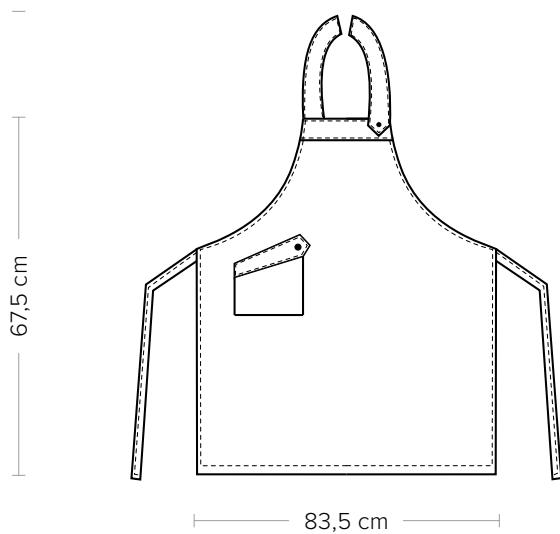

ELETTRA

ITEM CODE
17P01H920

Giblor's
italian work/life specialist