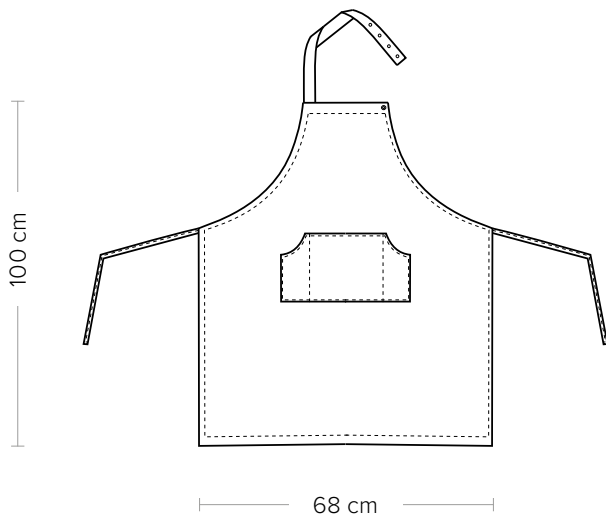

DETTAGLI

- Allacciatura collo regolabile con automatici
- 2 taschini portapenne
- 1 tasca

TAGLIE

Taglia unica

COLORE

00 Bianco

TESSUTO

50% cotone
50% poliestere
180 g / m²

LUXSATIN

COLORI DISPONIBILI

00 Bianco

VIENNA

ITEM CODE
11P08H83B

Giblor's
italian work/life specialist

DETAILS

- Adjustable halter with press studs
- 2 pen pockets
- 1 pocket

SIZES
One size

COLOURS

00 White

FABRIC

50% cotton
50% polyester
180 g / m²

LUXSATIN

AVAILABLE COLOURS

00 White