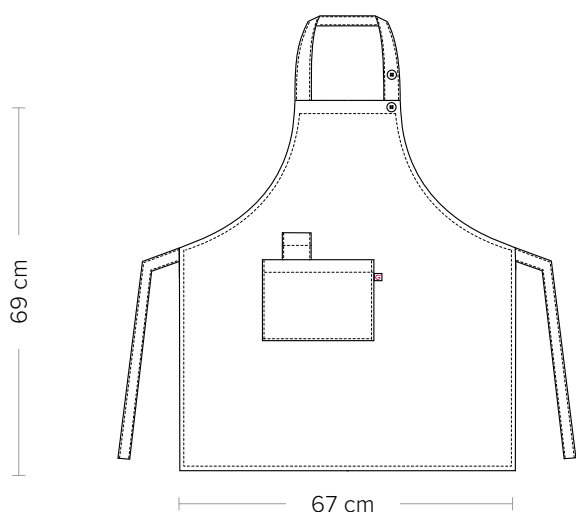

LATINA

ITEM CODE
Q1H00209

Giblor's
italian work/life specialist

DETAILS

- Adjustable halter with buttons
- 1 pen pocket
- 1 big pocket

COLOURS

U32 Black	D24 Orange
D22 Anthracite	C03 Yellow
Z44 Brown	C09 Pistachio
U33 Coffee	Z49 Dark green
U35 Burgundy	Z48 Blue
U33 Fuchsia	Z49 Royal
D25 Red	Z49 Turquoise

FABRIC

- 100% polyester
- 220 g / m²

SIZES

One size

The Latina apron features a square neckline, adjustable through two four-hole buttons fastening. It is characterized by a large side pocket and by long laces that can also be tied in front. The fabric is of 100% polyester material of medium weight, resistant to high temperatures and bleaching. Various colour options are available: black, anthracite, brown, coffee, burgundy, fuchsia, red, orange, yellow, pistachio, dark green, blue, royal and turquoise.

AVAILABLE COLOURS

GIBLORS.COM