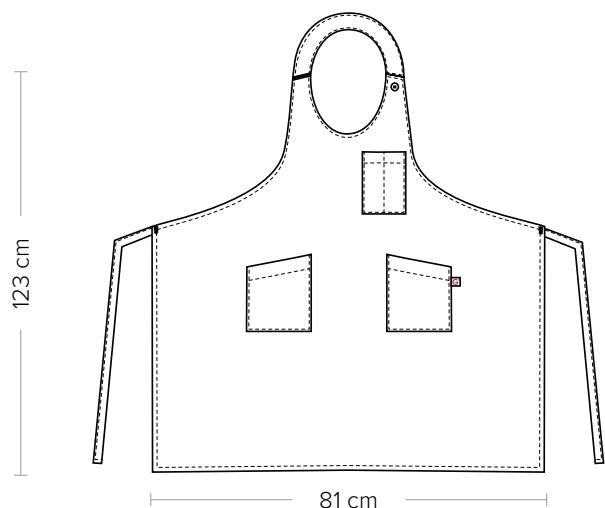

DETAILS

- Adjustable halter with buttons
- 2 pen pockets
- 2 pockets

COLOURS

U32 Black	D24 Orange
D22 Anthracite	C03 Yellow
Z44 Brown	C09 Pistachio
U33 Coffee	Z49 Dark green
U35 Burgundy	Z48 Blue
U33 Fuchsia	Z49 Royal
D25 Red	Z49 Turquoise

FABRIC

100% polyester
220 g / m²

SIZES

One size

The Capri apron features a wide round neckline, adjustable through a four-hole button fastening. It is characterized by two geometric side pockets, two pen pockets and by long laces that can also be tied in front. The fabric is of 100 % polyester material of medium weight, resistant to high temperatures and bleaching. Various colour options are available: black, anthracite, brown, coffee, burgundy, fuchsia, red, orange, yellow, pistachio, dark green, blue, royal and turquoise.

AVAILABLE COLOURS