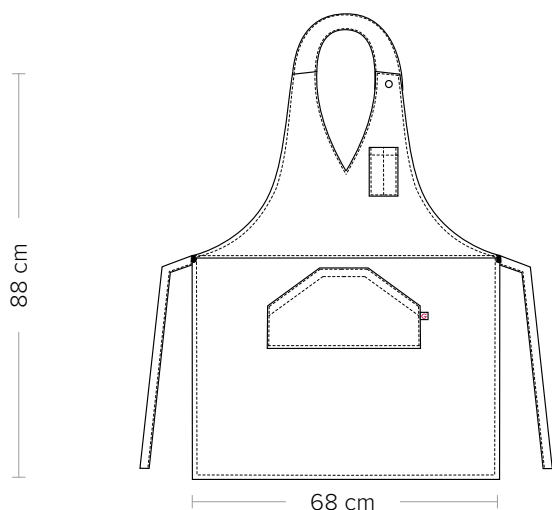

### TAGLIE

Taglia unica

Il grembiule Lipari presenta uno scollo a V con laccio al collo regolabile attraverso un bottone 4 fori. È caratterizzato da un'ampia tasca centrale, e da lunghi lacci annodabili anche sul davanti. Il tessuto è 100% poliestere di media grammatura, resistente alle alte temperature ed è candeggiabile. È disponibile in diverse varianti colore: nero, antracite, marrone, caffè, bordeaux, fucsia, rosso, arancio, giallo, pistacchio, verde scuro, blu, bluette e turchese.

### DETAILS

- Adjustable halter with buttons
- 2 pen pockets
- 1 big pocket