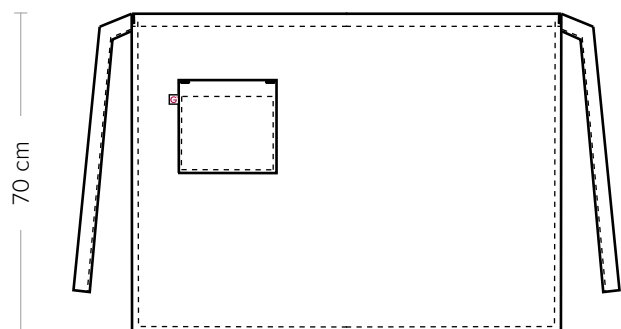

DETTAGLI

- 1 tasca

TAGLIE

Taglia unica

COLORE

322 Marrone
073 Beige
019 Grigio chiaro

TESSUTO

100% poliestere
170 g / m²

98 cm

COLORI DISPONIBILI

322 Marrone

073 Beige

019 Grigio chiaro

LIONE

ITEM CODE
20P01H159

Giblor's
italian work/life specialist