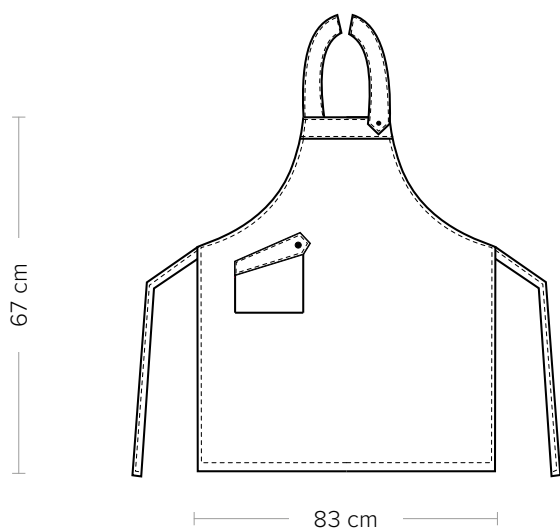

DETTAGLI

- Allacciatura collo regolabile con velcro
- 1 tasca

TAGLIE

Taglia unica

COLORE

000 Nero

TESSUTO

65% poliestere
35% cotone
200 g / m²

COLORI DISPONIBILI

000 Nero

ELETTRA

ITEM CODE
15P01H455

Giblor's
italian work/life specialist

DETAILS

- Adjustable halter with velcro
- 1 pocket

SIZES